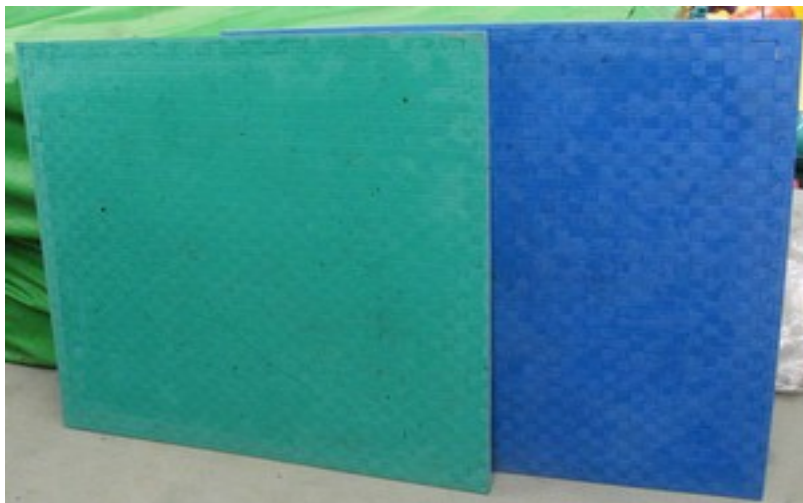

Matériels de sécurité

Tapis de protection

1m x 1m

1 jour: 3.00€ Ht

Merci de prévoir un emplacement au sol plat, propre, droit et accessible en camion, muni d'une arrivée électrique