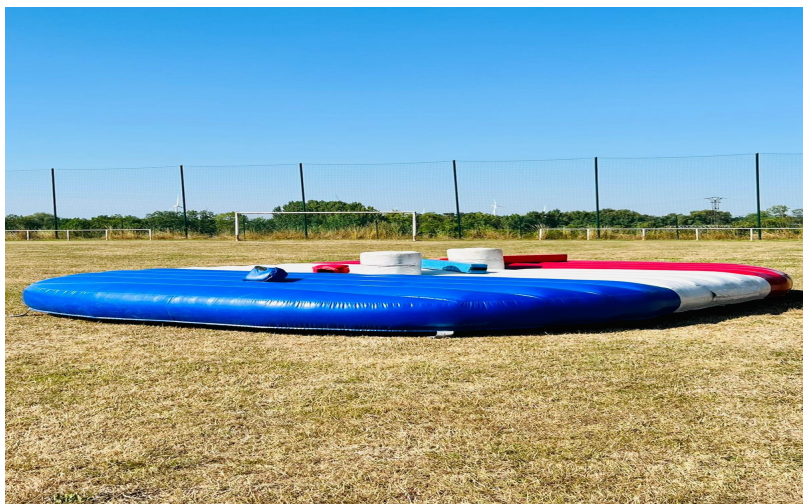

Activités sportives

Joutes

5m x 6,2m x 1,3m H

90 Kg

1 x 220V - 16A

De 8 ans à 77 ans

2 joueur(s)

1 jour: 249.00€ Ht

Fournis	A prévoir
Soufflerie	6 lestes si sol dur
Piquets	2 barrières
Tapis de sol	1 encadrant

Merci de prévoir un emplacement au sol plat, propre, droit et accessible en camion, muni d'une arrivée électrique