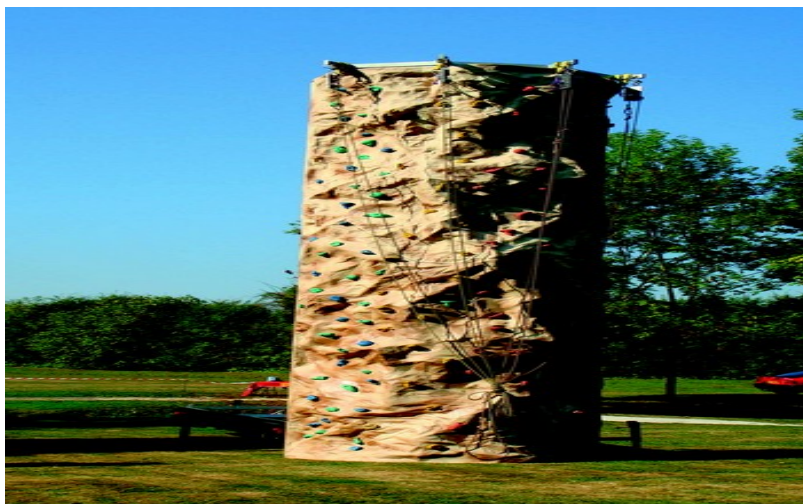

Escalades

Rocher d'Escalade

4m x 9m x 8m H

A partir de 6 ans

4 joueur(s)

1 jour: 890.00€ Ht

Montage: 200.00€

Fournis	A prévoir
	1 encadrant DL
	1 encadrant client
	Jeu sur remorque

Merci de prévoir un emplacement au sol plat, propre, droit et accessible en camion, muni d'une arrivée électrique